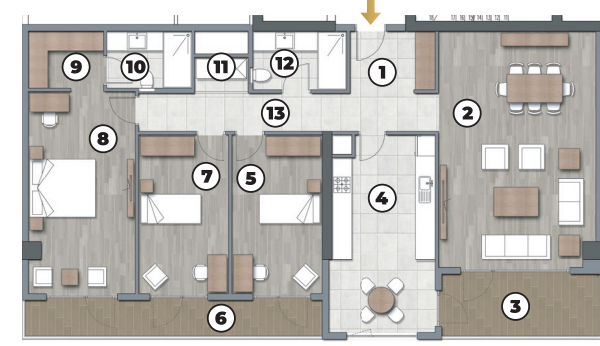

TİP L1

1- ANTRE	4.97 m²
2- SALON	35.67 m²
3- BALKON	9.31 m²
4- MUTFAK	19.42 m²
5- ODA	13.86 m²
6- BALKON	10.12 m²
7- ODA	13.86 m²
8- EBV. ODASI	20.55 m²
9- GİYİNME ODASI	4.03 m²
10- EBV. BANYO	4.64 m²
11- ÇAMAŞIR ODASI	1.73 m²
12- BANYO	5.22 m²
13- HOL	11.16 m²

Daire Brüt Alan 171.47 m²
Daire Net Alan 154.54 m²

3+1 D BLOK