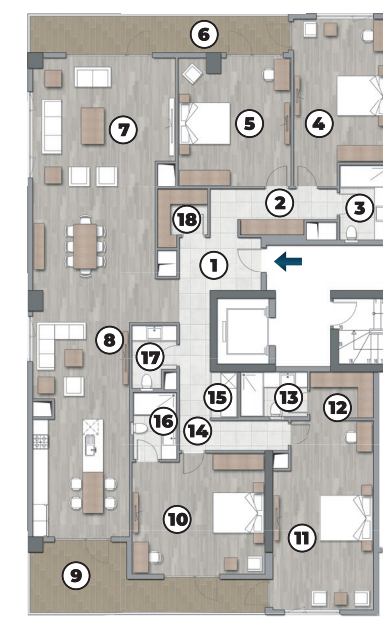

TİP L3

4+1 D BLOK

1- ANTRE	8.22 m²
2- HOL	8.25 m²
3- BANYO	5.75 m²
4- ODA	22.29 m²
5- ODA	21.36 m²
6- BALKON	14.28 m²
7- SALON	52.58 m²
8- MUTFAK & YAŞAM	33.14 m²
9- BALKON	17.27 m²
10- ODA	24.14 m²
11- EBV. ODASI	28.03 m²
12- GİYİNME ODASI	4.41 m²
13- EBV. BANYO	4.64 m²
14- HOL	9.72 m²
15- ÇAMAŞIR ODASI	1.89 m²

16- BANYO	4.42 m²
17- WC	3.93 m²
18- VESTİYER	3.89 m²

Daire Brüt Alan 295.56 m²
Daire Net Alan 268.21 m²