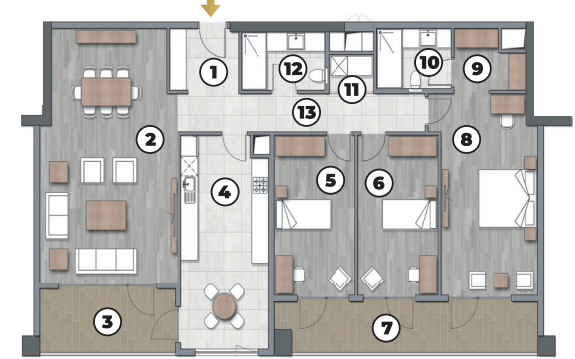

TİP L2

1- ANTRE	4.70 m²
2- SALON	35.68 m²
3- BALKON	9.17 m²
4- MUTFAK	19.68 m²
5- ODA	13.86 m²
6- ODA	13.86 m²
7- BALKON	13.76 m²
8- EBV. ODASI	21.08 m²
9- GİYİNME ODASI	4.04 m²
10- EBV. BANYO	4.81 m²
11- ÇAMAŞIR ODASI	1.78 m²
12- BANYO	5.22 m²
13- HOL	10.32 m²

Daire Brüt Alan 175.13 m²
Daire Net Alan 157.96 m²

3+1 D BLOK