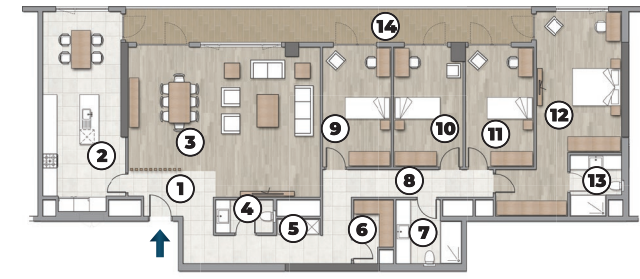

TİP L4

1- ANTRE	6.83 m²
2- MUTFAK	27.54 m²
3- SALON	46.69 m²
4- WC	3.36 m²
5- ÇAMAŞIR ODASI	1.29 m²
6- VESTİYER	4.10 m²
7- BANYO	6.62 m²
8- EBV. ODASI	20.12 m²
9- ODA	14.64 m²
10- ODA	14.34 m²
11- ODA	14.64 m²
12- EBV. ODASI	28.47 m²
13- EBV. BANYO	5.01 m²
14- BALKON	23.94 m²

Daire Brüt Alan 241.6 m²
Daire Net Alan 217.59 m²

4+1 D BLOK