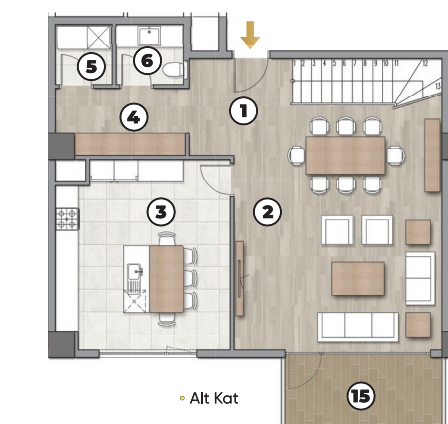

TİP J4 BAHÇE DUBLKS

3+1 FBLOK

1- ANTRE	4.55 m²
2- SALON	36.41 m²
3- MUTFAK	22.78 m²
4- WC	3.37 m²
5- ÇAMAŞIR ODASI	1.58 m²
6- HOL	5.52 m²
7- HOL	7.82 m²
8- ODA	15.27 m²
9- ODA	14.70 m²

10- EBV. ODASI	18.28 m²
11- GİYİNME ODASI	3.98 m²
12- EBV. BANYO	3.96 m²
13- BANYO	5.60 m²
14- BALKON	7.98 m²
15- BALKON	7.98 m²

Daire Brüt Alan 189.94 m²
Daire Net Alan 159.8 m²

TİP J3 BAHÇE DUBLKS

3+1 FBLOK

1- ANTRE	6.34 m²
2- SALON	36.18 m²
3- MUTFAK	22.78 m²
4- HOL	6.03 m²
5- ÇAMAŞIR ODASI	2.40 m²
6- WC	2.88 m²
7- HOL	7.39 m²
8- ODA	15.41 m²
9- ODA	14.41 m²

10- EBV. ODASI	18.32 m²
11- GİYİNME ODASI	5.40 m²
12- EBV. BANYO	4.50 m²
13- BANYO	5.88 m²
14- BALKON	7.98 m²
15- BALKON	7.98 m²

Daire Brüt Alan 195.02 m²
Daire Net Alan 163.88 m²