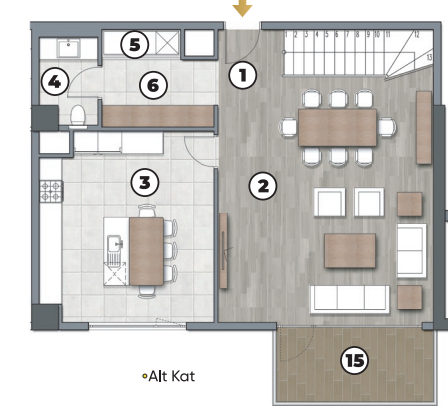

İç Mekan

TİP L1

1- ANTRE	4.97 m²
2- SALON	35.67 m²
3- BALKON	9.31 m²
4- MUTFAK	19.42 m²
5- ODA	13.86 m²
6- BALKON	10.12 m²
7- ODA	13.86 m²
8- EBV. ODASI	20.55 m²
9- GİYİNME ODASI	4.03 m²
10- EBV. BANYO	4.64 m²
11- ÇAMAŞIR ODASI	1.73 m²
12- BANYO	5.22 m²
13- HOL	11.16 m²

Daire Brüt Alan 171.47 m²
Daire Net Alan 154.54 m²

3+1 D BLOK

TİP L2

1- ANTRE	4.70 m²
2- SALON	35.68 m²
3- BALKON	9.17 m²
4- MUTFAK	19.68 m²
5- ODA	13.86 m²
6- ODA	13.86 m²
7- BALKON	13.76 m²
8- EBV. ODASI	21.08 m²
9- GİYİNME ODASI	4.04 m²
10- EBV. BANYO	4.81 m²
11- ÇAMAŞIR ODASI	1.78 m²
12- BANYO	5.22 m²
13- HOL	10.32 m²

Daire Brüt Alan 175.13 m²
Daire Net Alan 157.96 m²

3+1 D BLOK

TİP K

1- ANTRE	6.75 m²
2- SALON	34.23 m²
3- BALKON	8.59 m²
4- MUTFAK	19.87 m²
5- ODA	15.18 m²
6- ODA	15.18 m²
7- BALKON	3.84 m²
8- EBV. ODASI	18.57 m²
9- GİYİNME ODASI	4.20 m²
10- EBV. BANYO	4.90 m²
11- ÇAMAŞIR ODASI	1.84 m²
12- BANYO	5.40 m²
13- HOL	8.76 m²

Daire Brüt Alan 165.6 m²
Daire Net Alan 147.31 m²

3+1 E BLOK

TİP L4

1- ANTRE	6.83 m²
2- MUTFAK	27.54 m²
3- SALON	46.69 m²
4- WC	3.36 m²
5- ÇAMAŞIR ODASI	1.29 m²
6- VESTİYER	4.10 m²
7- BANYO	6.62 m²
8- EBV. ODASI	20.12 m²
9- ODA	14.64 m²
10- ODA	14.34 m²
11- ODA	14.64 m²
12- EBV. ODASI	28.47 m²
13- EBV. BANYO	5.01 m²
14- BALKON	23.94 m²

Daire Brüt Alan 241.6 m²
Daire Net Alan 217.59 m²

4+1 D BLOK

TİP J4 BAHÇE DUBLKS

3+1 FBLOK

1- ANTRE	4.55 m²
2- SALON	36.41 m²
3- MUTFAK	22.78 m²
4- WC	3.37 m²
5- ÇAMAŞIR ODASI	1.58 m²
6- HOL	5.52 m²
7- HOL	7.82 m²
8- ODA	15.27 m²
9- ODA	14.70 m²

10- EBV. ODASI	18.28 m²
11- GİYİNME ODASI	3.98 m²
12- EBV. BANYO	3.96 m²
13- BANYO	5.60 m²
14- BALKON	7.98 m²
15- BALKON	7.98 m²

Daire Brüt Alan 189.94 m²
Daire Net Alan 159.8 m²

TİP J3 BAHÇE DUBLKS

3+1 FBLOK

1- ANTRE	6.34 m²
2- SALON	36.18 m²
3- MUTFAK	22.78 m²
4- HOL	6.03 m²
5- ÇAMAŞIR ODASI	2.40 m²
6- WC	2.88 m²
7- HOL	7.39 m²
8- ODA	15.41 m²
9- ODA	14.41 m²