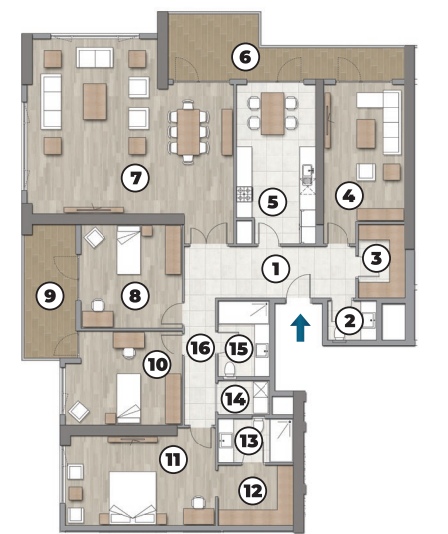

TİP E

4+1 A,B BLOK

1- ANTRE	13.20 m²
2- WC	2.85 m²
3- VESTİYER	5.13 m²
4- OTURMA ODASI	17.76 m²
5- MUTFAK	18.06 m²
6- BALKON	15.47 m²
7- SALON	50.18 m²
8- ODA	15.60 m²
9- BALKON	10.02 m²
10- ODA	15.65 m²
11- EBV. ODASI	20.38 m²
12- GİYİNME ODASI	6.67 m²

13- EBV. BANYO	4.93 m²
14- ÇAMAŞIR ODASI	2.60 m²
15- BANYO	5.90 m²
16- HOL	5.88 m²

Daire Brüt Alan 236.87 m²
Daire Net Alan 210.28 m²