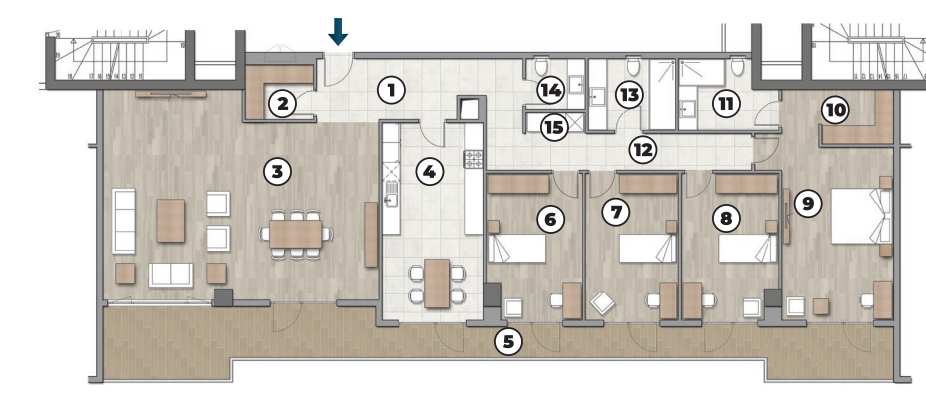

TİP L5

4+1 D BLOK

1- ANTRE	9.30 m²
2- VESTİYER	4.05 m²
3- SALON	56.96 m²
4- MUTFAK	21.29 m²
5- BALKON	37.39 m²
6- ODA	14.49 m²
7- ODA	14.64 m²
8- ODA	14.60 m²
9- EBV. ODASI	23.98 m²

10- GİYİNME ODASI	4.34 m²
11- EBV. BANYO	6.74 m²
12- HOL	14.46 m²
13- BANYO	6.70 m²
14- WC	3.22 m²
15- ÇAMAŞIR ODASI	1.36 m²

Daire Brüt Alan 255.69 m²
Daire Net Alan 233.52 m²