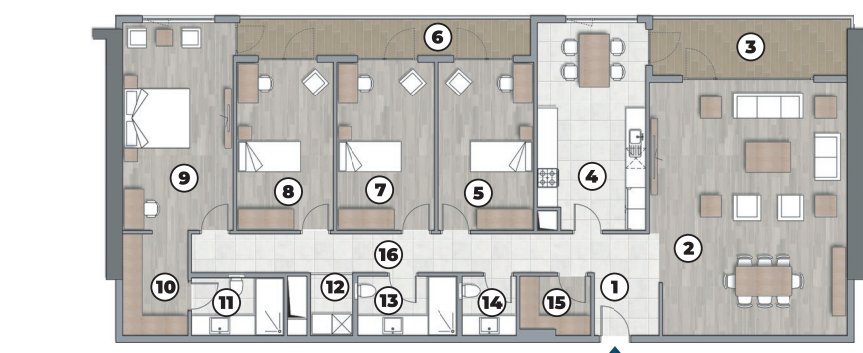

TİP P

4+1 E BLOK

1- ANTRE	6.20 m²
2- SALON	45.11 m²
3- BALKON	10.20 m²
4- MUTFAK	20.30 m²
5- ODA	15.04 m²
6- BALKON	9.74 m²
7- ODA	15.04 m²
8- ODA	15.04 m²
9- EBV. ODASI	21.11 m²

10- GİYİNME ODASI	6.20 m²
11- EBV. BANYO	4.90 m²
12- ÇAMAŞIR ODASI	2.41 m²
13- BANYO	5.40 m²
14- WC	2.97 m²
15- VESTİYER	3.65 m²
16- HOL	14.64 m²

Daire Brüt Alan 218.02 m²
Daire Net Alan 197.95 m²